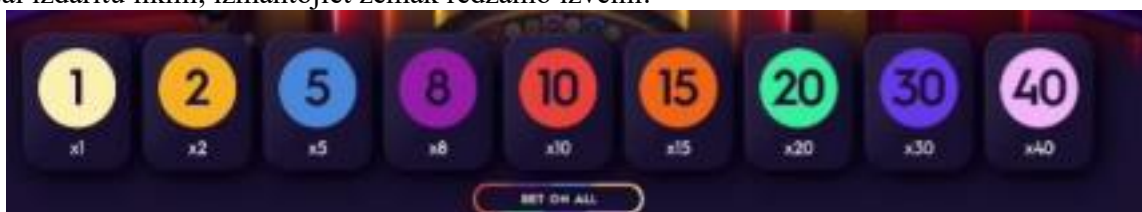

Symbol	Payout	Sectors number
1	1-100:1	20
2	2-200:1	13
5	5-250:1	7
8	8-250:1	4
10	10-250:1	4
15	15-500:1	2
20	20-500:1	2
30	30-500:1	1
40	40-500:1	1

Spēles vadība

Lai spēlētu, rīkojieties šādi:

- Lai paaugstinātu vai pazeminātu likmes vērtību, lietojiet zemāk redzamo izvēlni:

- Lai izdarītu likmi, izmantojiet zemāk redzamo izvēlni:

Kārtība, kādā notiek pieteikšanās uz laimestu un kādā to izsniedz

Laimests tiek automātiski ieskaitīts klienta Spins.lv kontā.

Termiņš, līdz kuram azartspēles dalībnieks var pieteikties uz laimestu

Laimestus, kas nepārsniedz 720 EUR izmaksā nekavējoties pēc izmaksas pieprasījuma. Laimestus no 720 EUR līdz 14300 EUR izmaksā 24 stundu laikā. Laimestus, kuri pārsniedz 14300 EUR, izmaksā ne vēlāk kā 30 dienu laikā un ne vairāk kā divos maksājumos.