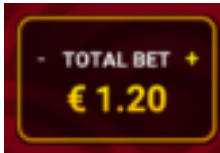

- Bonusa laikā iegūtie laimesti tiek pievienoti kopējai bilancei.
- **Svarīgi:**
- Laimests tiek izmaksāts tikai par lielāko laimīgo kombināciju no katras aktīvās izmaksas līnijas.
- Laimīgās kombinācijas veidojas no kreisās uz labo pusi.

Vispārējie noteikumi

- Spēle notiek uz 5 fiksētām izmaksas līnijām
- Likmes lielums ir no 1.00 EUR līdz 10 EUR.
- Nepareiza darbība atceļ visas spēles un izmaksas.

Izmaksu Noteikumi

- Jums tiek izmaksāts laimests tikai par lielāko laimīgo kombināciju no katras aktīvās izmaksas līnijas.
- Lai veidotos regulārās laimīgās kombinācijas, simboliem uz aktīvas izmaksas līnijas jāatrodas blakus.
- Regulārās laimīgās kombinācijas tiek veidotas no kreisās uz labo pusi. Vismaz vienam no simboliem jābūt attēlotam uz pirmā ruļļa. Simbolu kombinācija neveidojas, ja tā sākas no otrā ruļļa.

Spēles vadība

Lai spēlētu, rīkojieties šādi:

- Lai paaugstinātu vai pazeminātu grieziena vērtību, lietojiet zemāk redzamo izvēlni:

- Klikšķiniet uz pogas ‘Start’.

Ruļļi sāk griezties ar jūsu izvēlēto likmi.