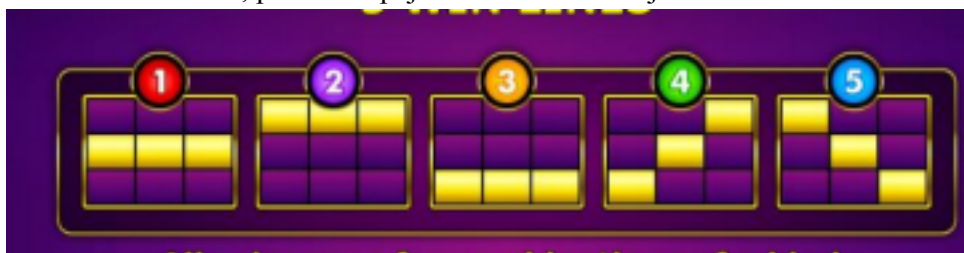

Izmaksu apraksts

Regulāro Izmaksu Apraksts

Lai parastie simboli veidotu laimīgo kombināciju, jāsakrīt sekojošiem apstākļiem:

- Simboliem jābūt līdzās uz aktīvas izmaksas līnijas.

- Laimīgās kombinācijas veidojas no kreisās uz labo pusi. Vismaz vienam no simboliem jābūt attēlotam uz pirmā ruļļa. Simbolu kombinācijas neveidojas, ja pirmais simbols ir uz otrā vai trešā ruļļa.

	€ 200.00		€ 10.00
	€ 100.00		€ 5.00
	€ 50.00		€ 2.00
	€ 25.00		€ 1.00

Izmaksu Līniju Apraksts.

Laimests tiek izmaksāts tikai par laimīgajām kombinācijām uz aktīvajām izmaksas līnijām. Līnijas, kas redzamas attēlā, parāda iespējamās izmaksas līniju formas: