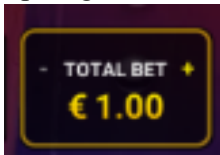

Lai spēlētu, rīkojieties šādi:

- Lai paaugstinātu vai pazeminātu grieziena vērtību, lietojiet zemāk redzamo izvēlni:

- Klikšķiniet uz pogas 'Start'.