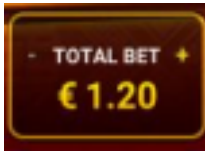

- **‘Svarīgi:**
- Laimests tiek izmaksāts tikai par lielāko laimīgo kombināciju no katras aktīvās izmaksas līnijas.
- Laimīgās kombinācijas veidojas no kreisās uz labo pusi.

Vispārējie noteikumi

- Spēle notiek uz 25 fiksētām izmaksas līnijām
- Likmes lielums ir no 0,25 EUR līdz 25 EUR.
- Nepareiza darbība atceļ visas spēles un izmaksas.

Izmaksu Noteikumi

- Jums tiek izmaksāts laimests tikai par lielāko laimīgo kombināciju no katras aktīvās izmaksas līnijas.
- Lai veidotos regulārās laimīgās kombinācijas, simboliem uz aktīvas izmaksas līnijas jāatrodas blakus.
- Regulārās laimīgās kombinācijas tiek veidotas no kreisās uz labo pusi. Vismaz vienam no simboliem jābūt attēlotam uz pirmā ruļļa. Simbolu kombinācija neveidojas, ja tā sākas no otrā ruļļa.

Spēles vadība

Lai spēlētu, rīkojieties šādi:

- Lai paaugstinātu vai pazeminātu griezienu vērtību, lietojiet zemāk redzamo izvēlni: