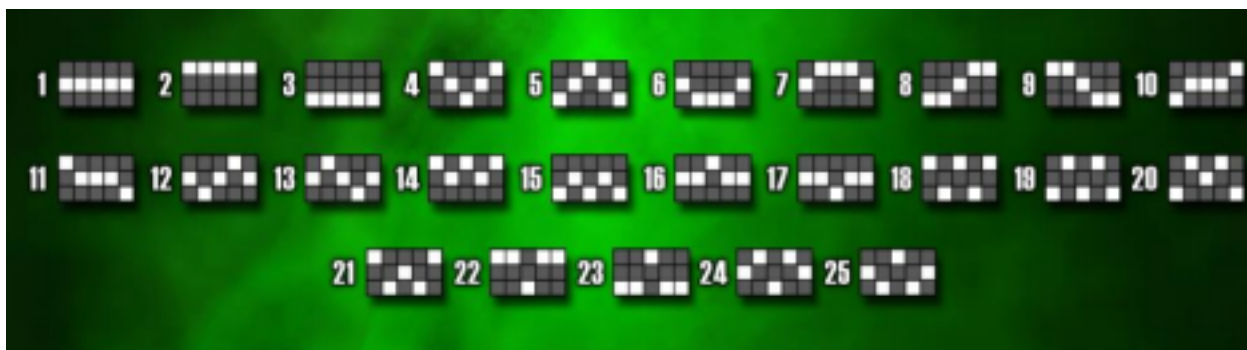

Izmaksu apraksts

Regulāro Izmaksu Apraksts

Lai parastie simboli veidotu laimīgo kombināciju, jāsakrīt sekojošiem apstākļiem:

- Simboliem jābūt līdzās uz aktīvas izmaksas līnijas.

- Laimīgās kombinācijas veidojas no kreisās uz labo pusi. Vismaz vienam no simboliem jābūt attēlotam uz pirmā ruļļa. Simbolu kombinācijas neveidojas, ja pirmais simbols ir uz otrā, trešā, ceturtā vai piektā ruļļa.

Wild Symbol: Appears on 2nd, 3rd and 4th reel, with 1 being the leftmost, and 5 being the rightmost reel. Substitutes for all symbols on the same reel except scatters, bonus STAR and any CLOVER symbol.

3x Bonus: Appears on 1st, 3rd and 5th reel, from left to right. Pays x25 - x75 total bet.

Izmaksu Līniju Apraksts.

Laimests tiek izmaksāts tikai par laimīgajām kombinācijām uz aktīvajām izmaksas līnijām.